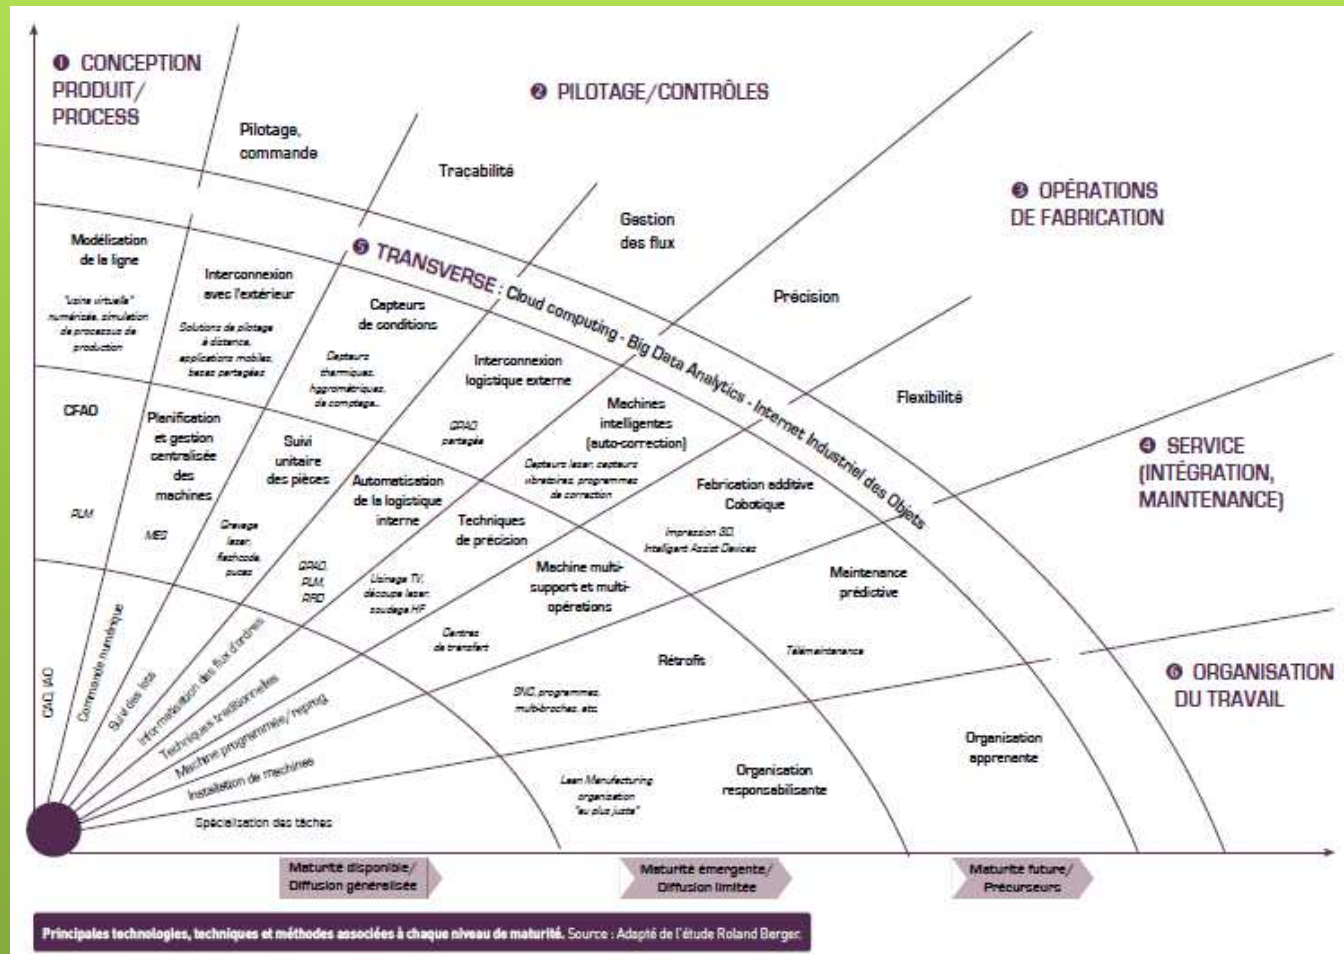

# LA CRGE ET L'INDUSTRIE DU FUTUR

Rencontres industrielles de  
Jeumont

Le 9 novembre 2017

# La CRGE et l'Industrie du Futur

- La CRGE a réalisé un inventaire des ressources de ses écoles dans le domaine de l'industrie du futur en prenant comme base les axes de la Fédération de l'Industrie Mécanique

# Les axes de la FIM

# Les axes retenus par la CRGE

Les 7 axes retenus :

**AXE 1: CONCEPTION PRODUIT / PROCESS**

**AXE 2: PILOTAGE / CONTRÔLE**

**AXE 3: OPERATIONS DE FABRICATION**

**AXE 4: SERVICE (INTEGRATION /  
MAINTENANCE)**